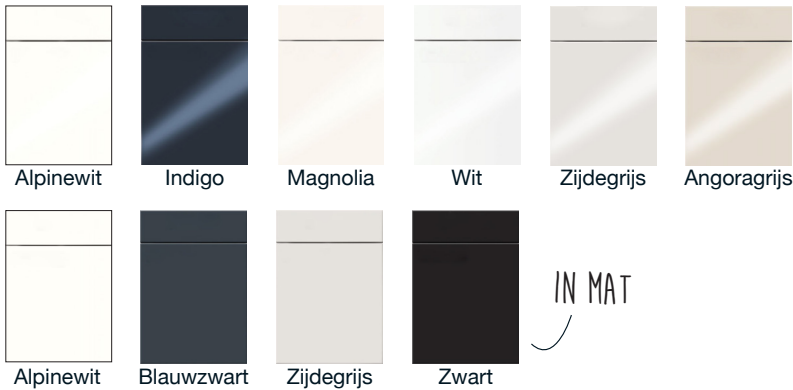

Prijsgroep 3