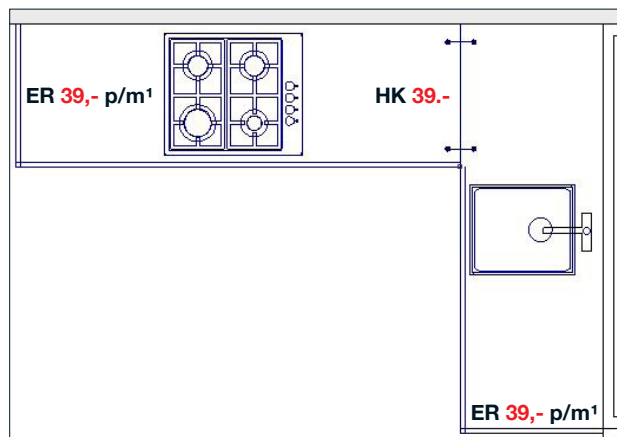

Werkblad types

*F

WBA3860 (38 mm)
Tot 60 cm diep
89,- p/m¹

*D

WBR3860 (38 mm)
Tot 60 cm diep
119,- p/m¹

*D

WBR6025 (25 mm)
Tot 60 cm diep
99,- p/m¹

*D

WBR3890 (25 mm en 38 mm)
60 cm t/m 90 cm cm diep **179,- p/m¹**

WBR38120 (25 mm en 38 mm)
90 cm t/m 120 cm diep **249,- p/m¹**

*F = Voorkant met afgeronde radius
*D = Voorkant met 1,5 mm dikke rand

Spoelbakken

89,-

Colorado Spoelbak RVS
Vanaf kastbreedte 45 cm
Radius hoek 64 mm
Incl. korfplug excl. sifon

99,-

4037 Spoelbak RVS
Vanaf kastbreedte 45 cm
Radius hoek 25 mm
Incl. korfplug excl. sifon

199,-

4050 Spoelbak RVS
Vanaf kastbreedte 60 cm
Radius hoek 10 mm
Korfplug excl. sifon

Werkblad kleuren

■ (Ook leverbaar in 25 mm dik)

Achterwanden

In kleur werkblad (minimaal 0,5m2)

Prijzen p/m²
AWK 119,- per m²

Werkbladbewerkingen

ER Extra randafwerking **39,- p/m¹**

HK Hoekkoppeling **39,- per stuk**

Kranen

11,-

DFSKU Universele
filterstopkraan 12 en 15 mm

49,-

3250 Keukenmengkraan
Kleur: Chroom
Uitvoering; Laag
Eenhendel

79,-

9116 Keukenmengkraan
Kleur: Chroom
Uitvoering; Hoog
Eenhendel

649,-

TRIHC Kokendwaterkraan
Kleur: Chroom
Uitvoering: Haaks incl. boiler

15,-

SDERB Ruimtebesparende
sifon met vaatwasseraansluiting

119,-

810I Keukenmengkraan
Kleur: RVS
Uitvoering; Hoog rond
Eenhendel

119,-

820I Keukenmengkraan
Kleur: RVS
Uitvoering; Hoog haaks
Eenhendel

649,-

TRIRC Triton kokendwaterkraan
Kleur: Chroom
Uitvoering: Rond incl. boiler